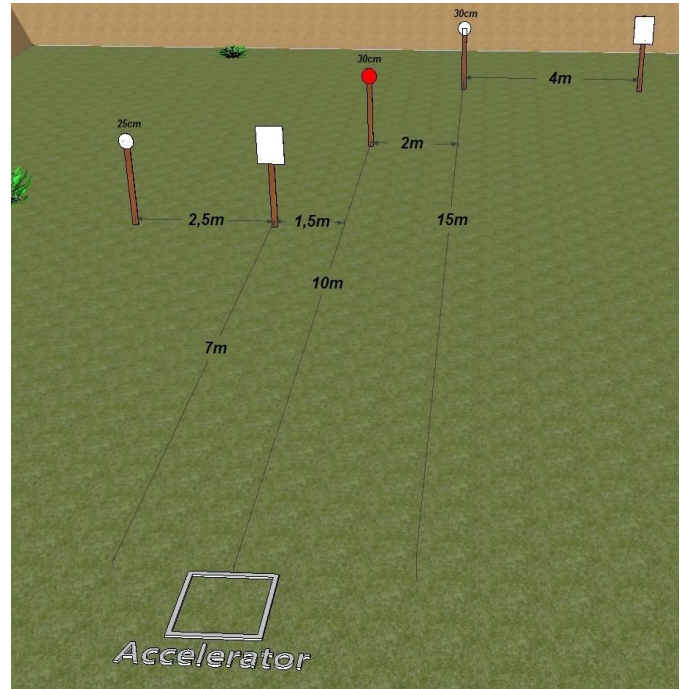

IV.stage
ACCELERATOR