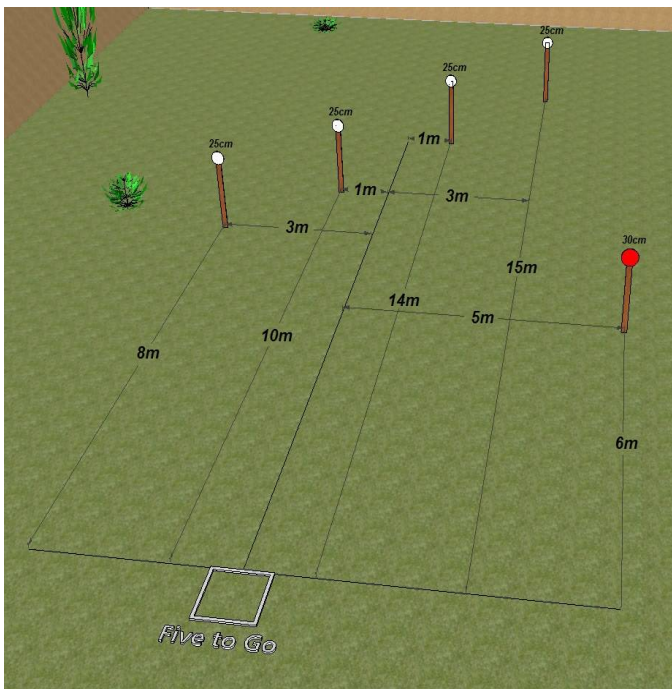

III.stage
FIVE TO GO