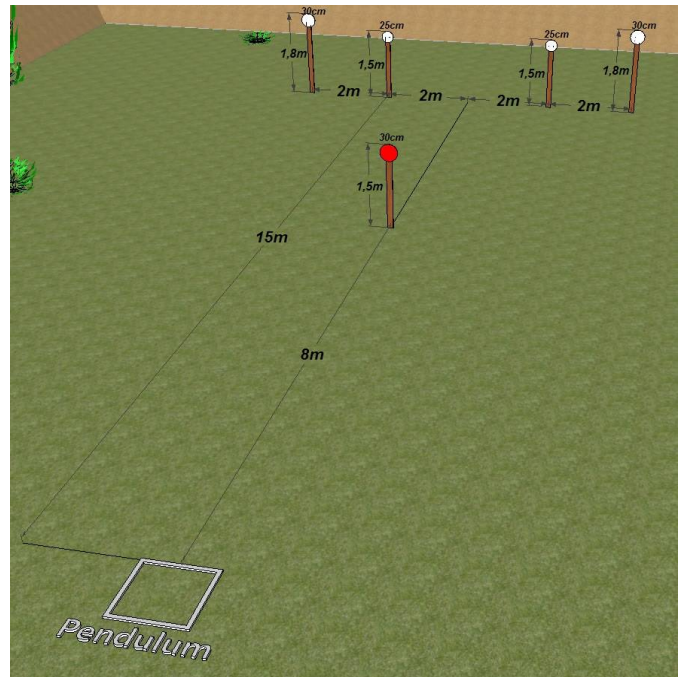

Přihlášky: z důvodu organizační náročnosti žádáme soutěžící, aby se závazně přihlásili do soutěže přes email: kopan@seznam.cz, další info na tel: 606420100 .

STEEL CHALLENGE

I.stage
ROTARY TREE

II.stage
PENDULUM