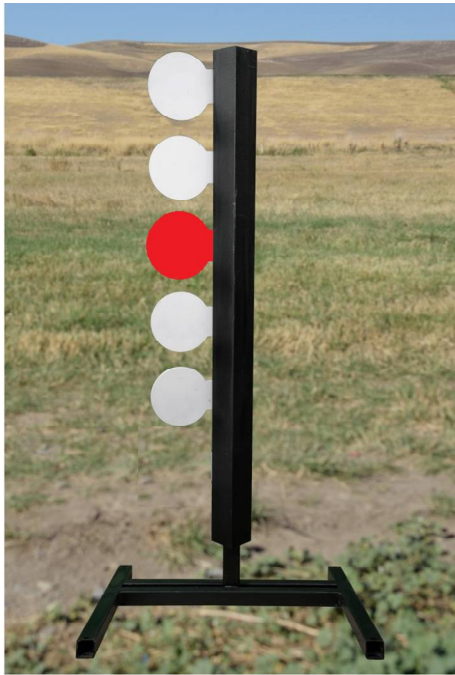

STEEL CHALLENGE

I.stage
ROTARY TREE